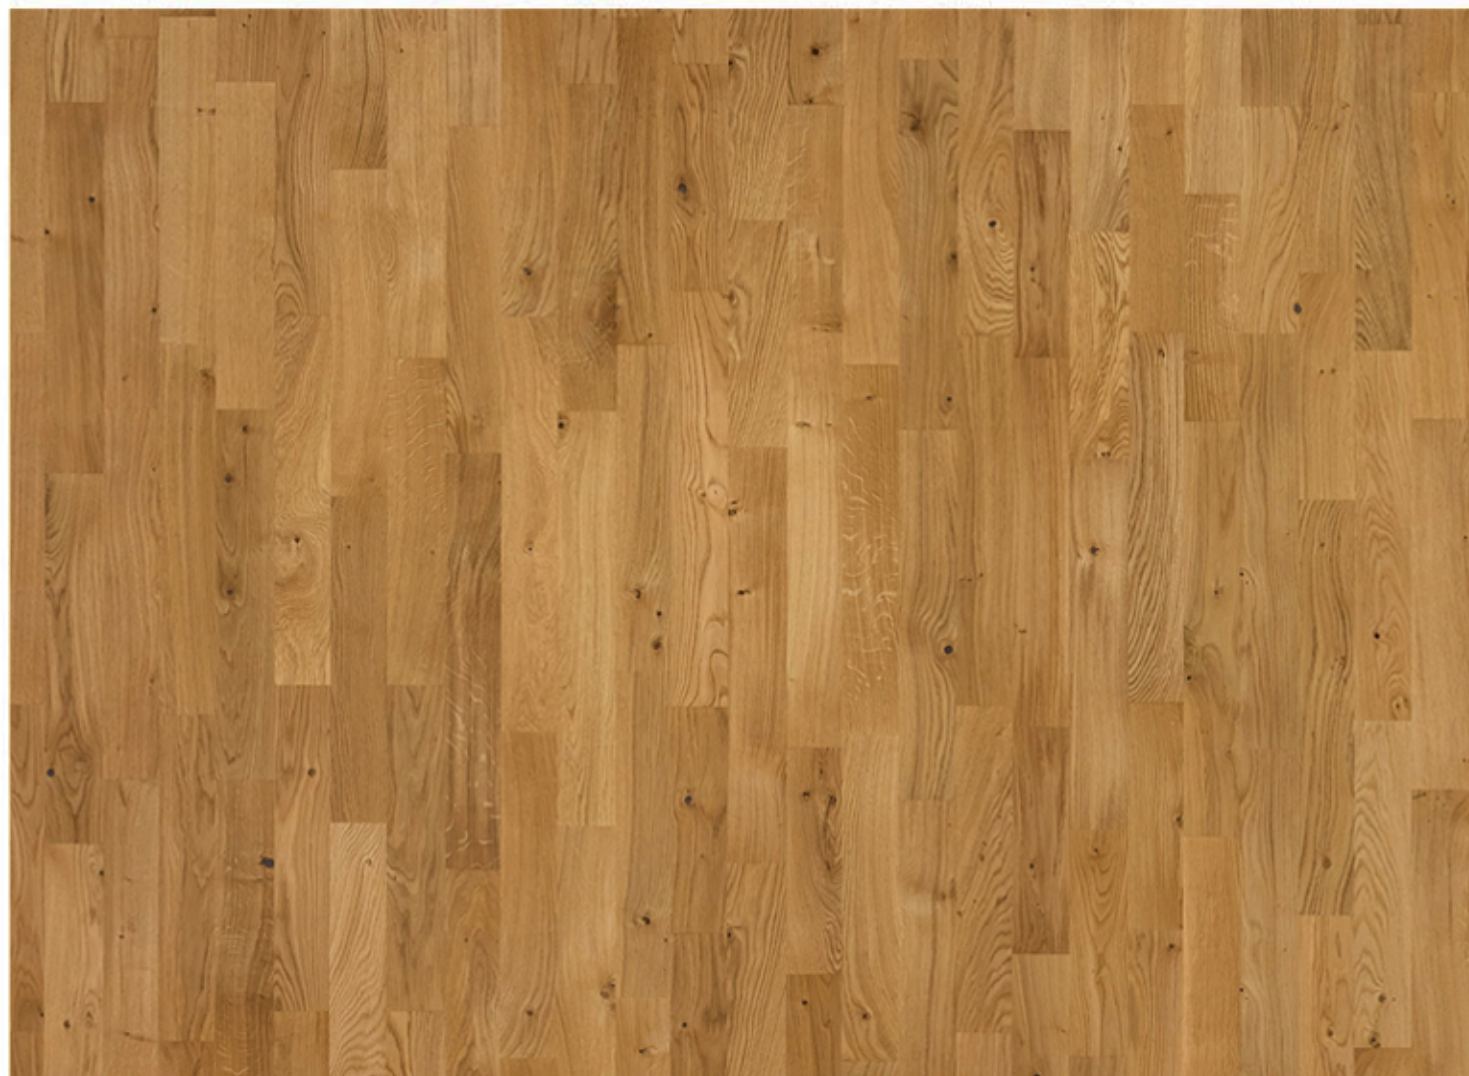

## КОЛЛЕКЦИЯ Classic

3

ПОЛОСНЫЙ

Трехполосная доска из дуба в стиле кантри, покрыта лаком.  
Допускается: разнотон; редкая заболонь; темные полосы; сердцевинные лучи; сросшиеся и зашпатлеванные сучки.

Способ укладки: плавающий/приклеивание к основанию  
Изменение под действием УФ-лучей: цвет становится более глубоким.